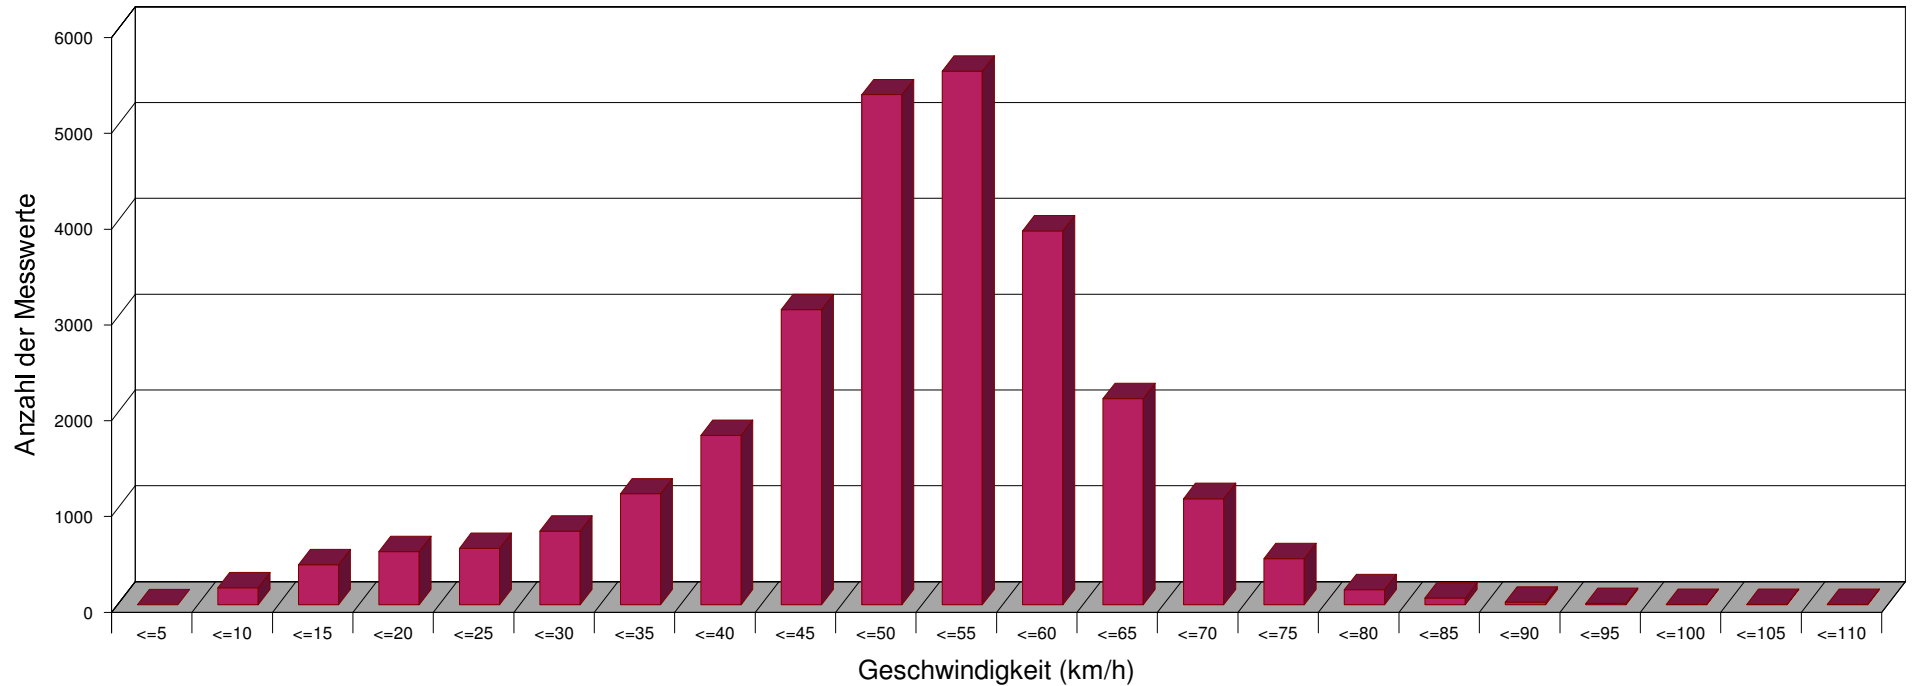

## Stadtweg Velber aus Richtung Davenstedt 50 Km/h

### Statistik

Zeitraum: Donnerstag, 16. November 2017, 14:08 Uhr bis Donnerstag, 30. November 2017, 01:18 Uhr

Anzahl der Messwerte ..... 27300

Durchschnittsgeschwindigkeit ..... Vd 48,9 km/h

85% der Fahrzeuge fahren langsamer oder maximal ... V85 60 km/h

Maximalgeschwindigkeit ..... Vmax 109 km/h