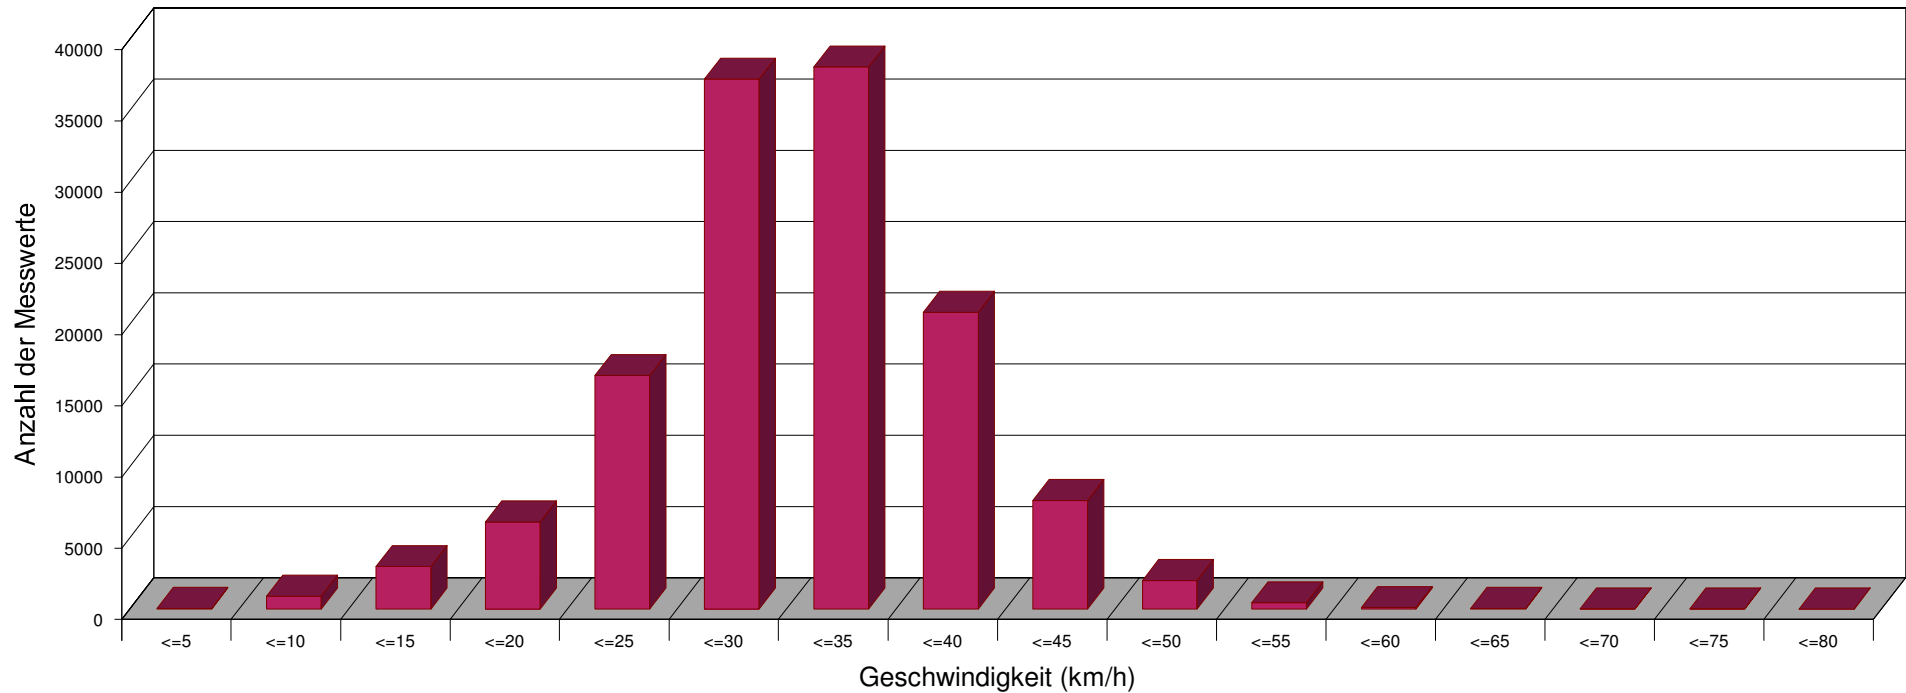

To see your own logo with your address here at this place:
 Design a graphic file and save it as "logo.wmf" (Windows Metafile)
 with the proportions 1:10 (width to length) in the program folder of this software

Seelze-Süd, An den Grachten Höhe Seniorenzentrum 30 Km/h

Statistik

Zeitraum: Montag, 7. Januar 2019, 11:06 Uhr bis Montag, 4. Februar 2019, 20:34 Uhr

Anzahl der Messwerte	132799
Durchschnittsgeschwindigkeit	Vd 30,7 km/h
85% der Fahrzeuge fahren langsamer oder maximal ...	V85 38 km/h
Maximalgeschwindigkeit	Vmax 77 km/h