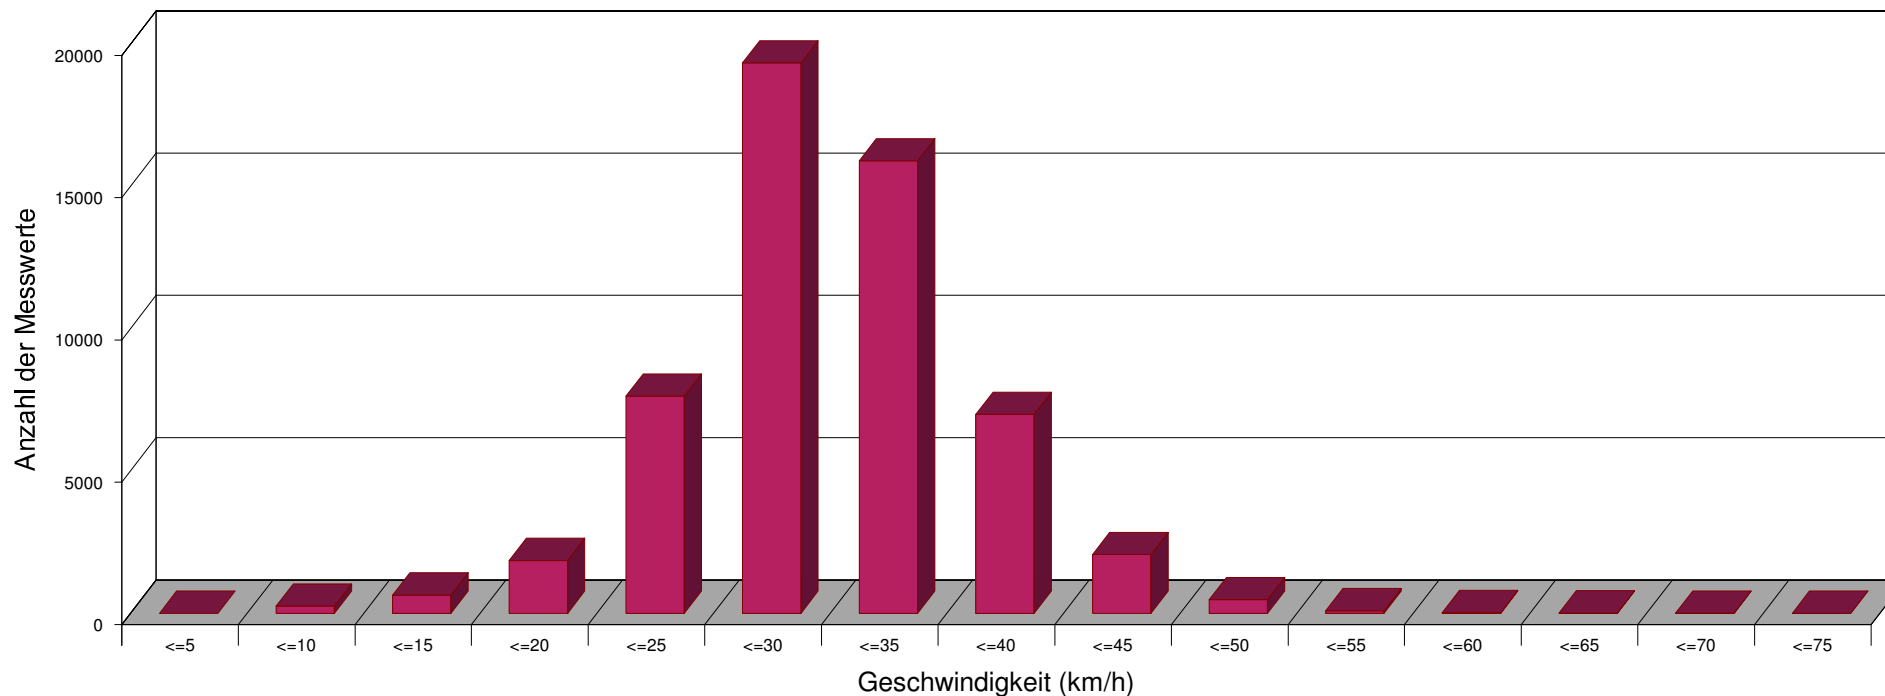

To see your own logo with your address here at this place:
 Design a graphic file and save it as "logo.wmf" (Windows Metafile)
 with the proportions 1:10 (width to length) in the program folder of this software

Seelze-Süd, An den Grachten Höhe Seniorenzentrum 30 Km/h ankommend

Statistik

Zeitraum: Montag, 7. Januar 2019, 11:06 Uhr bis Montag, 4. Februar 2019, 20:34 Uhr

Anzahl der Messwerte	55300
Durchschnittsgeschwindigkeit	Vd 30,2 km/h
85% der Fahrzeuge fahren langsamer oder maximal ...	V85 36 km/h
Maximalgeschwindigkeit	Vmax 74 km/h