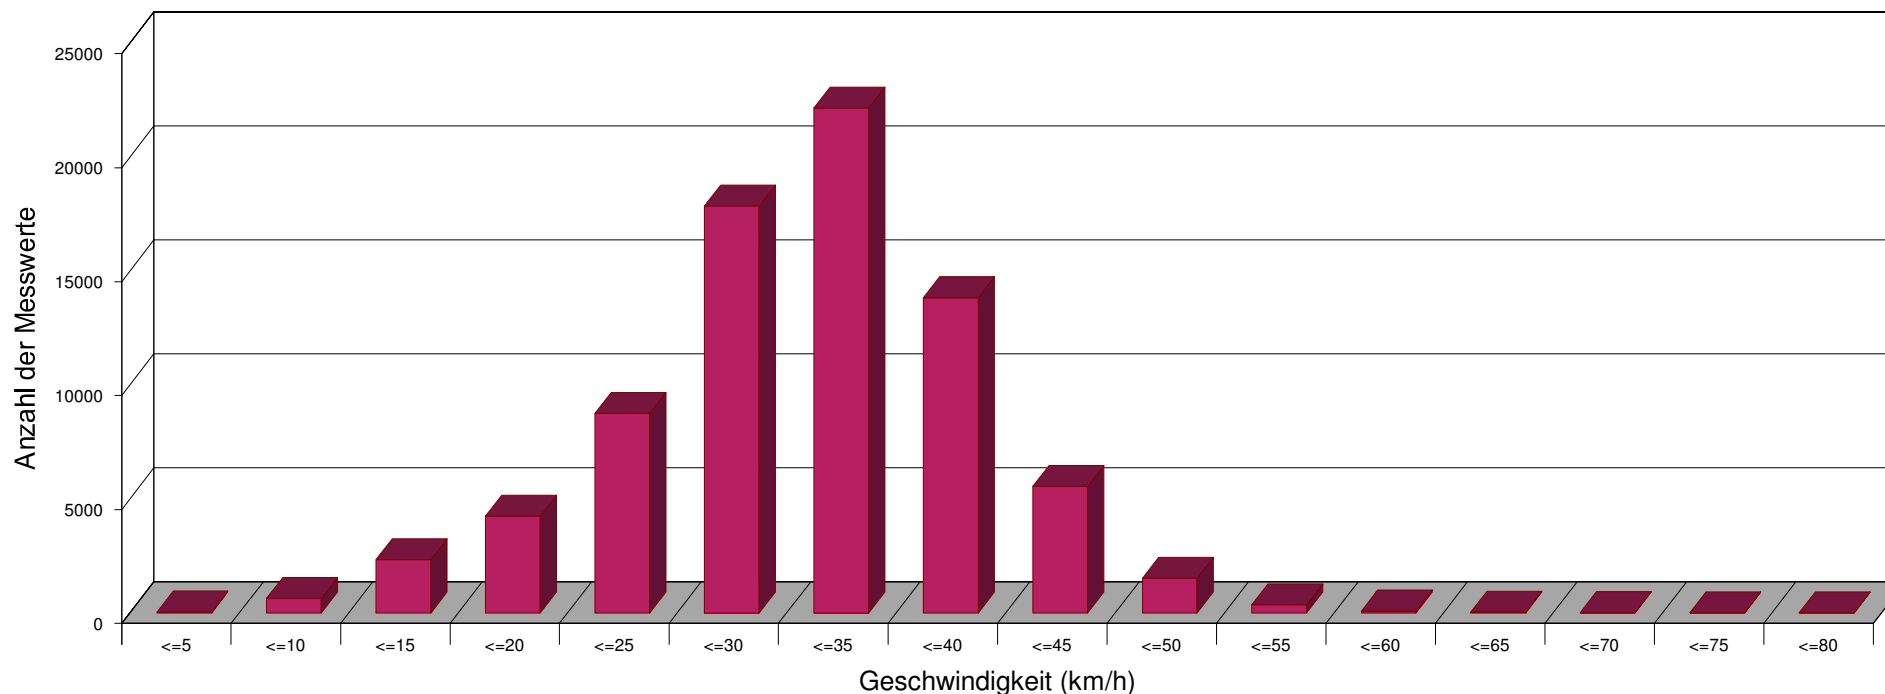

To see your own logo with your address here at this place:
 Design a graphic file and save it as "logo.wmf" (Windows Metafile)
 with the proportions 1:10 (width to length) in the program folder of this software

Seelze-Süd, An den Grachten Höhe Seniorenzentrum 30 Km/h abgehend

Statistik

Zeitraum: Montag, 7. Januar 2019, 11:06 Uhr bis Montag, 4. Februar 2019, 20:34 Uhr

Anzahl der Messwerte	77499
Durchschnittsgeschwindigkeit	Vd 31,1 km/h
85% der Fahrzeuge fahren langsamer oder maximal ...	V85 39 km/h
Maximalgeschwindigkeit	Vmax 77 km/h