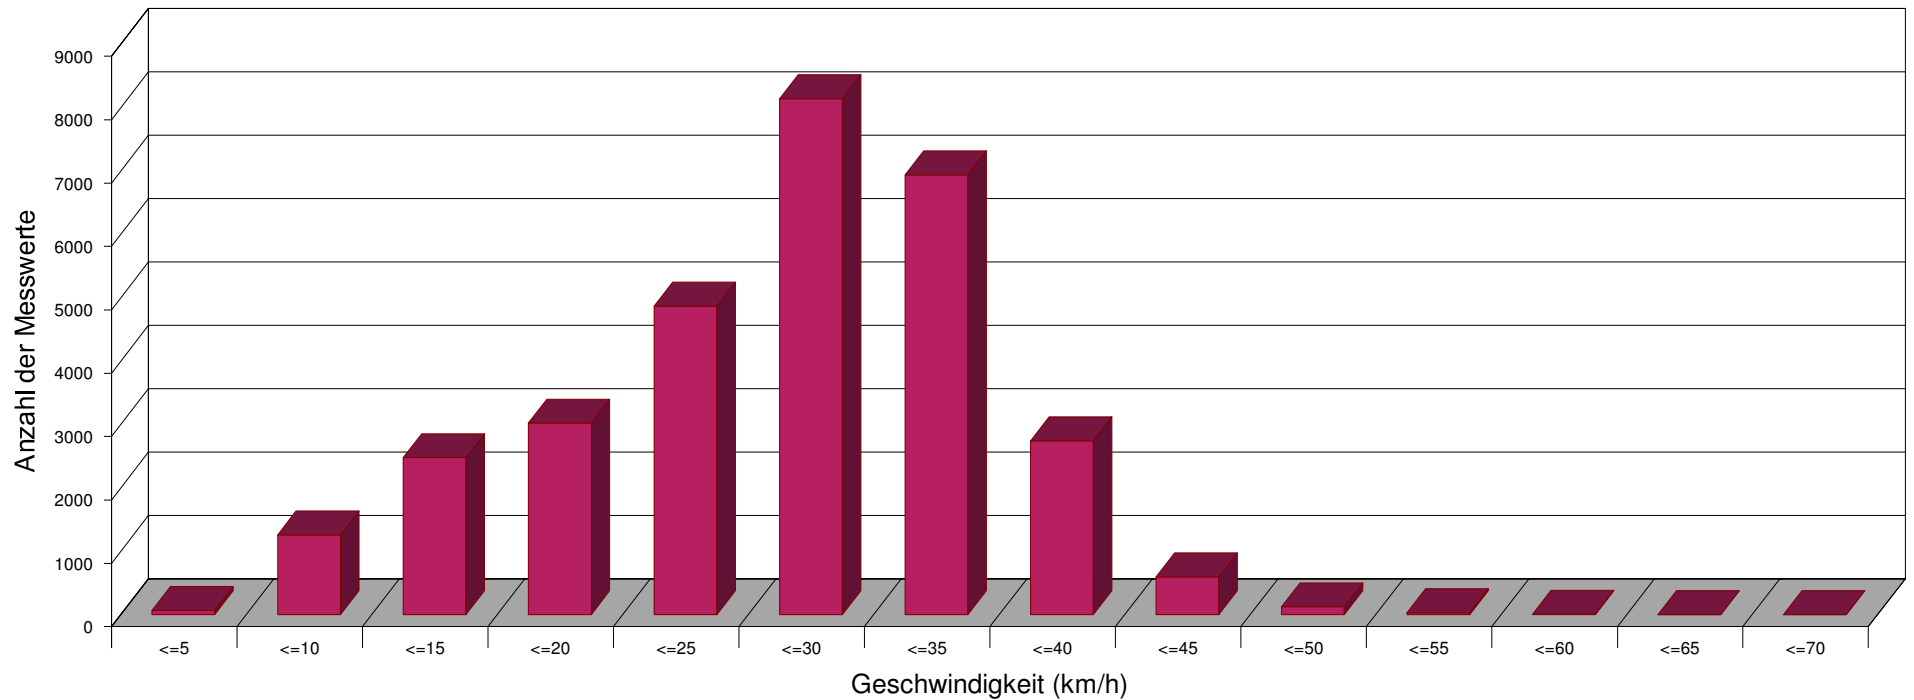

An der Junkernwiese / Martinskichstraße 30 Km/h

Statistik

Zeitraum: Mittwoch, 5. Juli 2017, 13:17 Uhr bis Montag, 17. Juli 2017, 04:50 Uhr

Anzahl der Messwerte	30293
Durchschnittsgeschwindigkeit	Vd 26,6 km/h
85% der Fahrzeuge fahren langsamer oder maximal ...	V85 34 km/h
Maximalgeschwindigkeit	Vmax 67 km/h