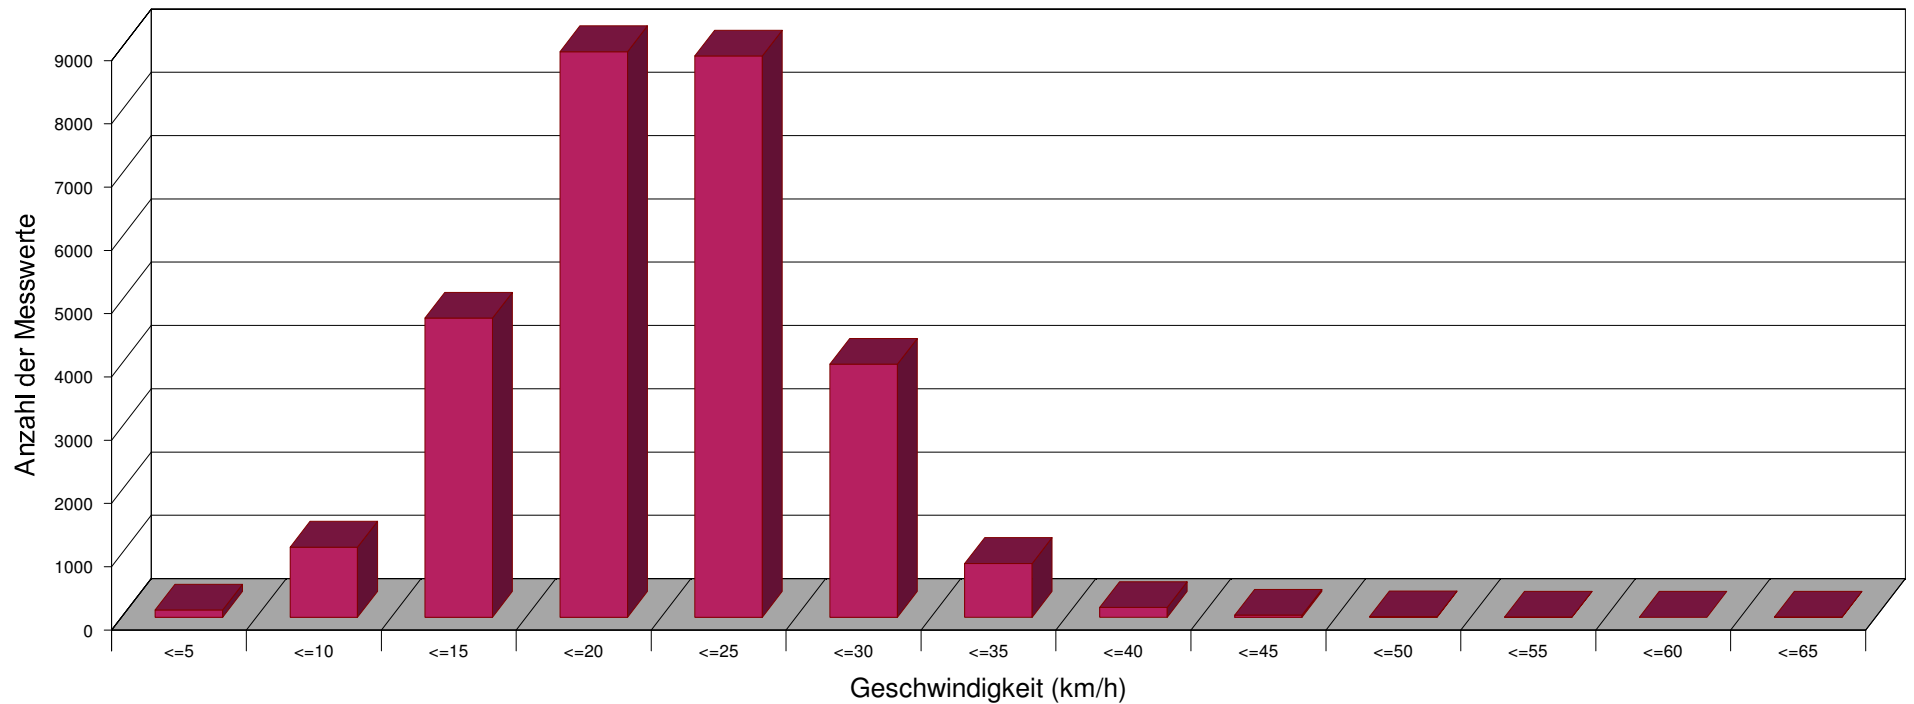

An der Junkernwiese / Grand-Couronne-Allee 30 Km/h

Statistik

Zeitraum: Mittwoch, 5. Juli 2017, 13:03 Uhr bis Mittwoch, 19. Juli 2017, 12:08 Uhr

Anzahl der Messwerte	28795
Durchschnittsgeschwindigkeit	Vd 20,2 km/h
85% der Fahrzeuge fahren langsamer oder maximal ...	V85 26 km/h
Maximalgeschwindigkeit	Vmax 61 km/h