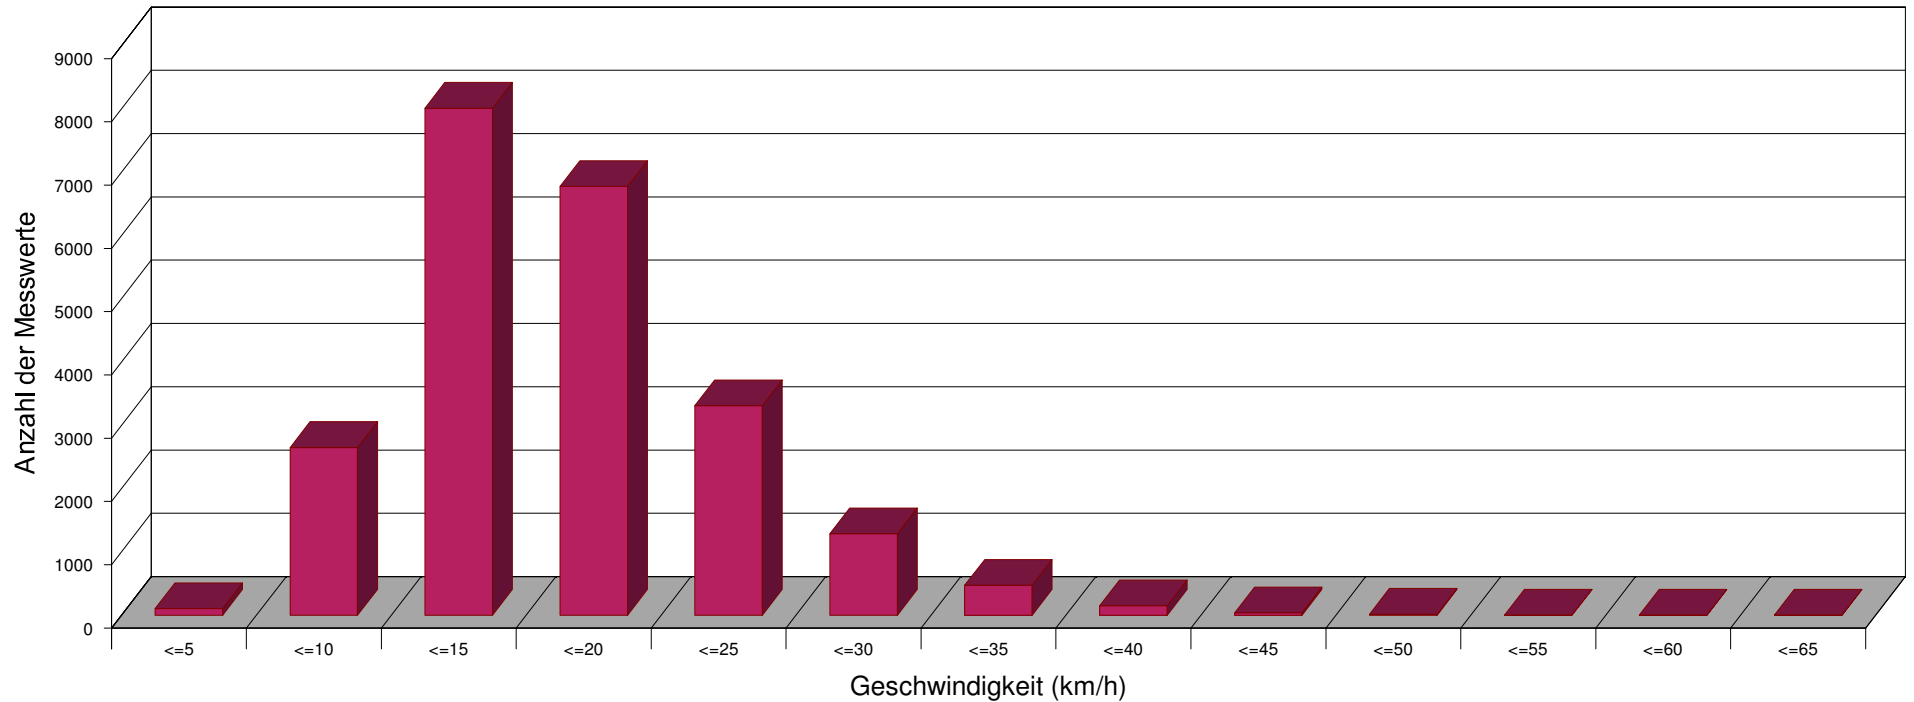

## Schulstraße/ Wilh.-Busch-Straße.., 4-7.. km/h Beschränkung

### Statistik

Zeitraum: Donnerstag, 21. September 2017, 13:10 Uhr bis Sonntag, 8. Oktober 2017, 19:49 Uhr

Anzahl der Messwerte ..... 22816

Durchschnittsgeschwindigkeit ..... Vd 16,9 km/h

85% der Fahrzeuge fahren langsamer oder maximal ... V85 23 km/h

Maximalgeschwindigkeit ..... Vmax 64 km/h