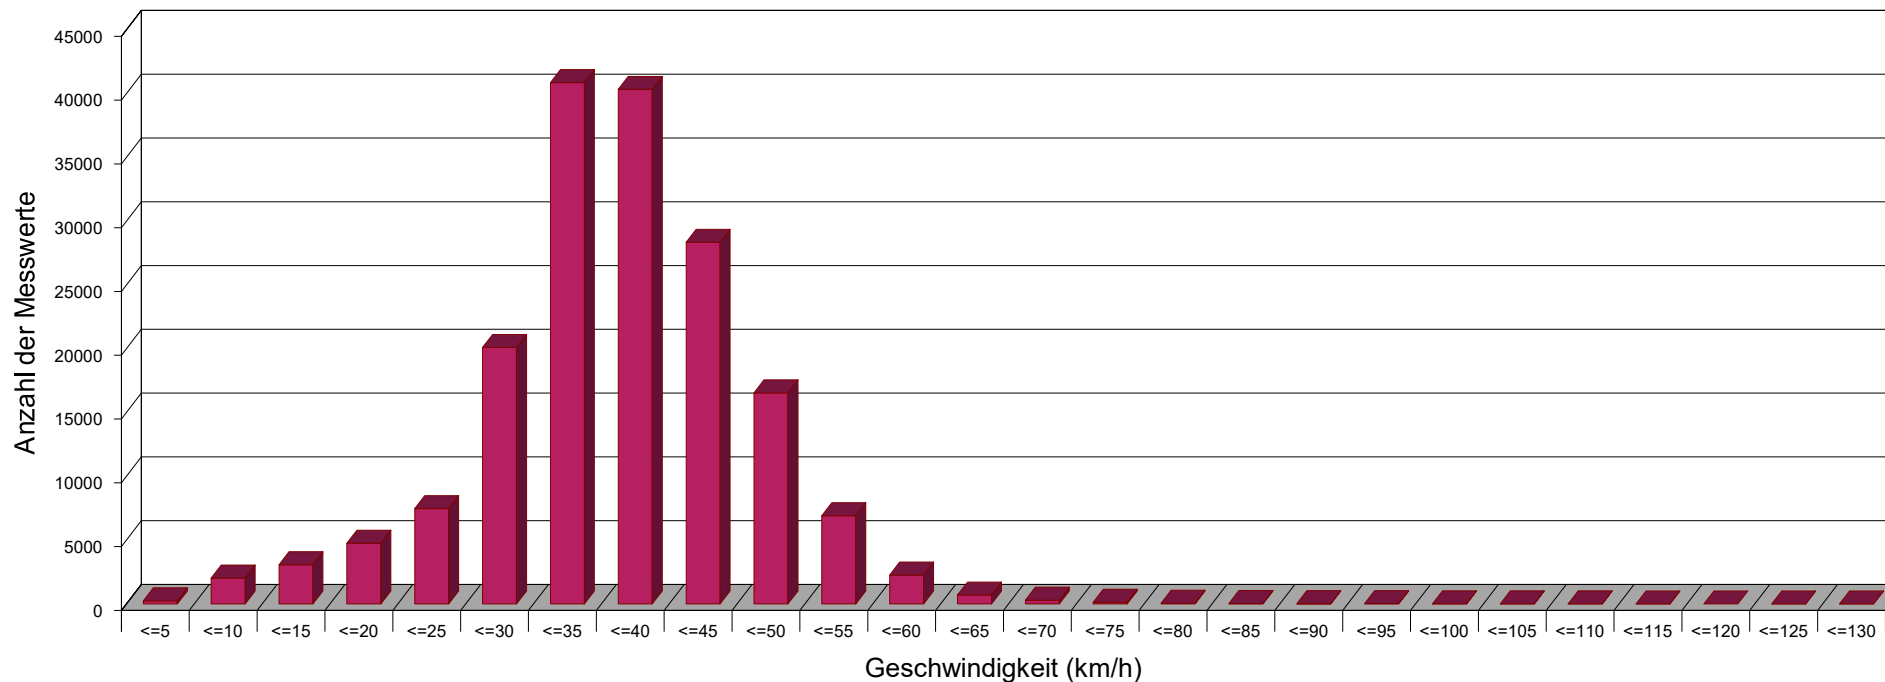

To see your own logo with your address here at this place:
 Design a graphic file and save it as "logo.wmf" (Windows Metafile)
 with the proportions 1:10 (width to length) in the program folder of this software

Lohnde, Calenberger Straße Höhe Restaurant, 30 Km/h

Statistik

Zeitraum: Donnerstag, 4. Oktober 2018, 13:47 Uhr bis Mittwoch, 24. Oktober 2018, 17:00 Uhr

| | |
|---|---------------|
| Anzahl der Messwerte | 174236 |
| Durchschnittsgeschwindigkeit | Vd 36,5 km/h |
| 85% der Fahrzeuge fahren langsamer oder maximal ... | V85 46 km/h |
| Maximalgeschwindigkeit | Vmax 127 km/h |