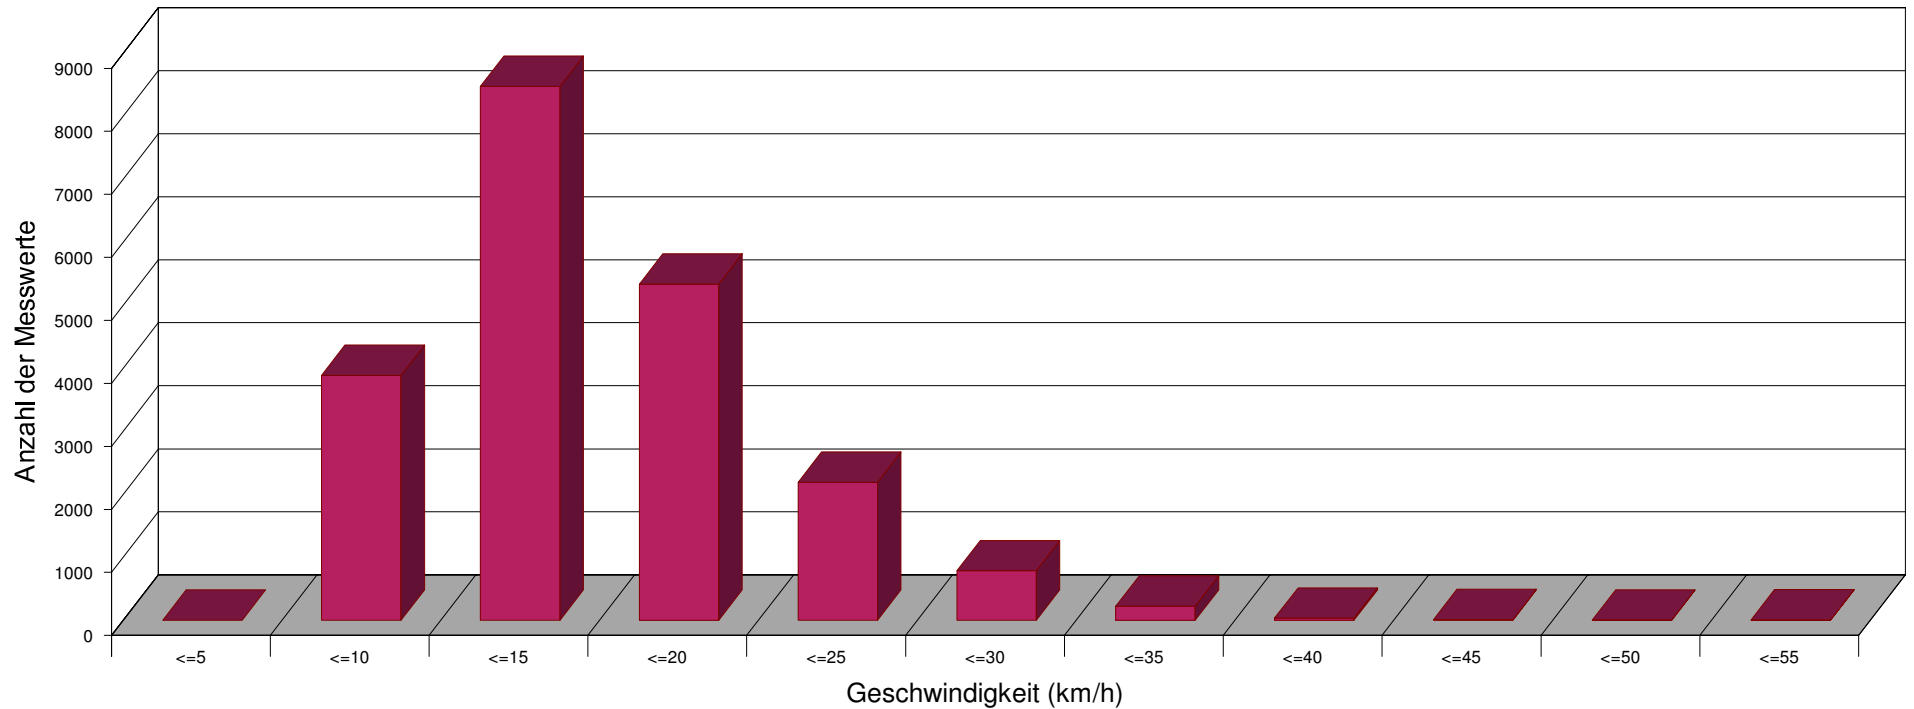

Schulstraße/Ecke Tiergartenstraße 4-7 km/h

Statistik

Zeitraum: Freitag, 1. September 2017, 09:54 Uhr bis Donnerstag, 21. September 2017, 13:23 Uhr

Anzahl der Messwerte 20950

Durchschnittsgeschwindigkeit Vd 15,3 km/h

85% der Fahrzeuge fahren langsamer oder maximal ... V85 21 km/h

Maximalgeschwindigkeit Vmax 54 km/h