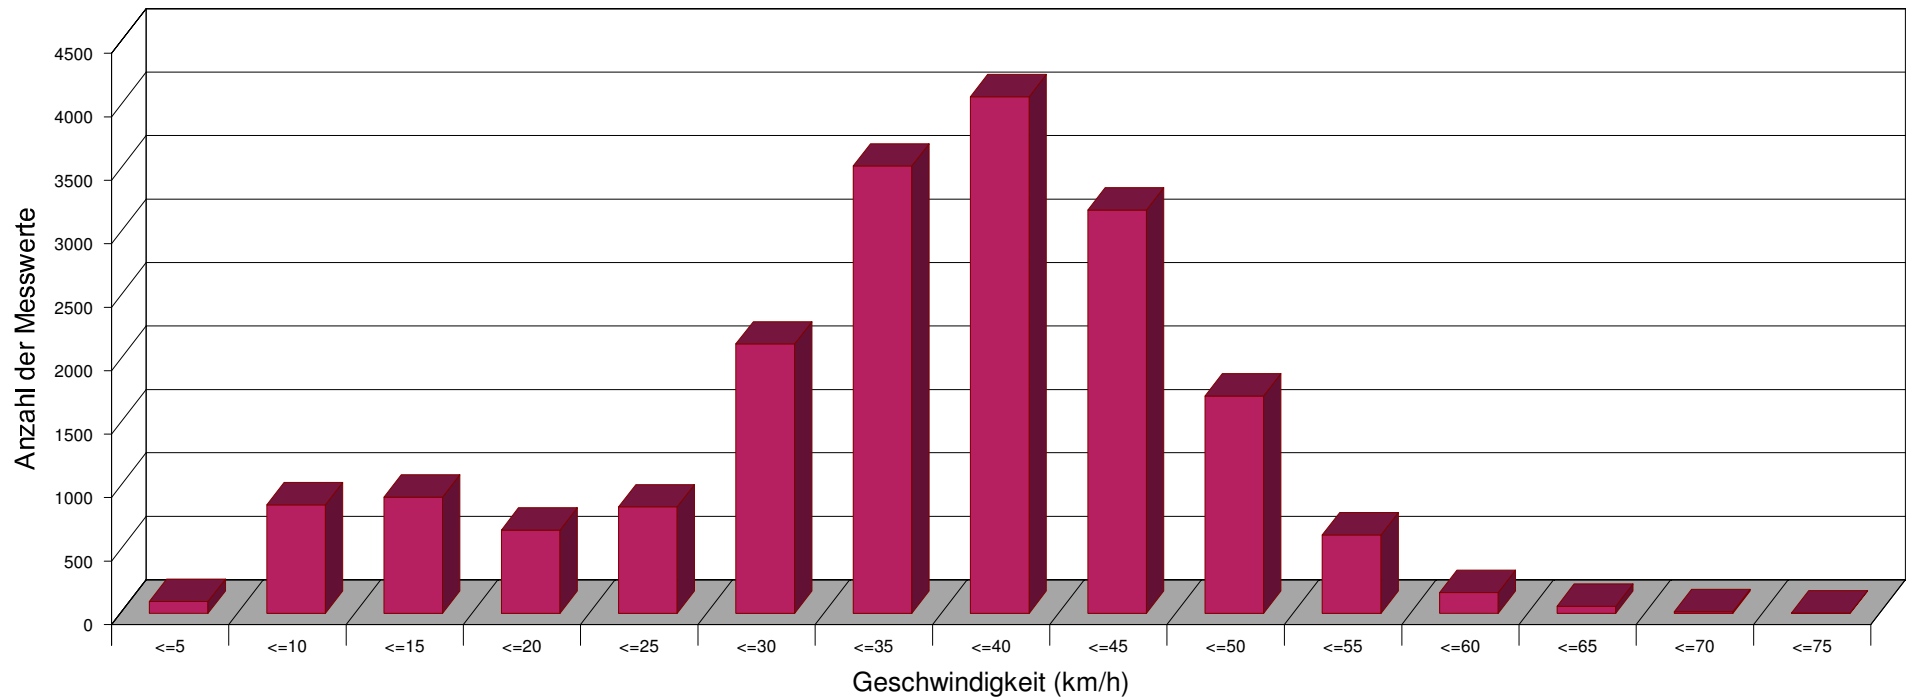

## Lathwehren Ecke Röselhof 30 Km/h

### Statistik

Zeitraum: Freitag, 16. Juni 2017, 08:40 Uhr bis Mittwoch, 5. Juli 2017, 13:16 Uhr

Anzahl der Messwerte .....	18817
Durchschnittsgeschwindigkeit .....	Vd 34,4 km/h
85% der Fahrzeuge fahren langsamer oder maximal ...	V85 45 km/h
Maximalgeschwindigkeit .....	Vmax 72 km/h