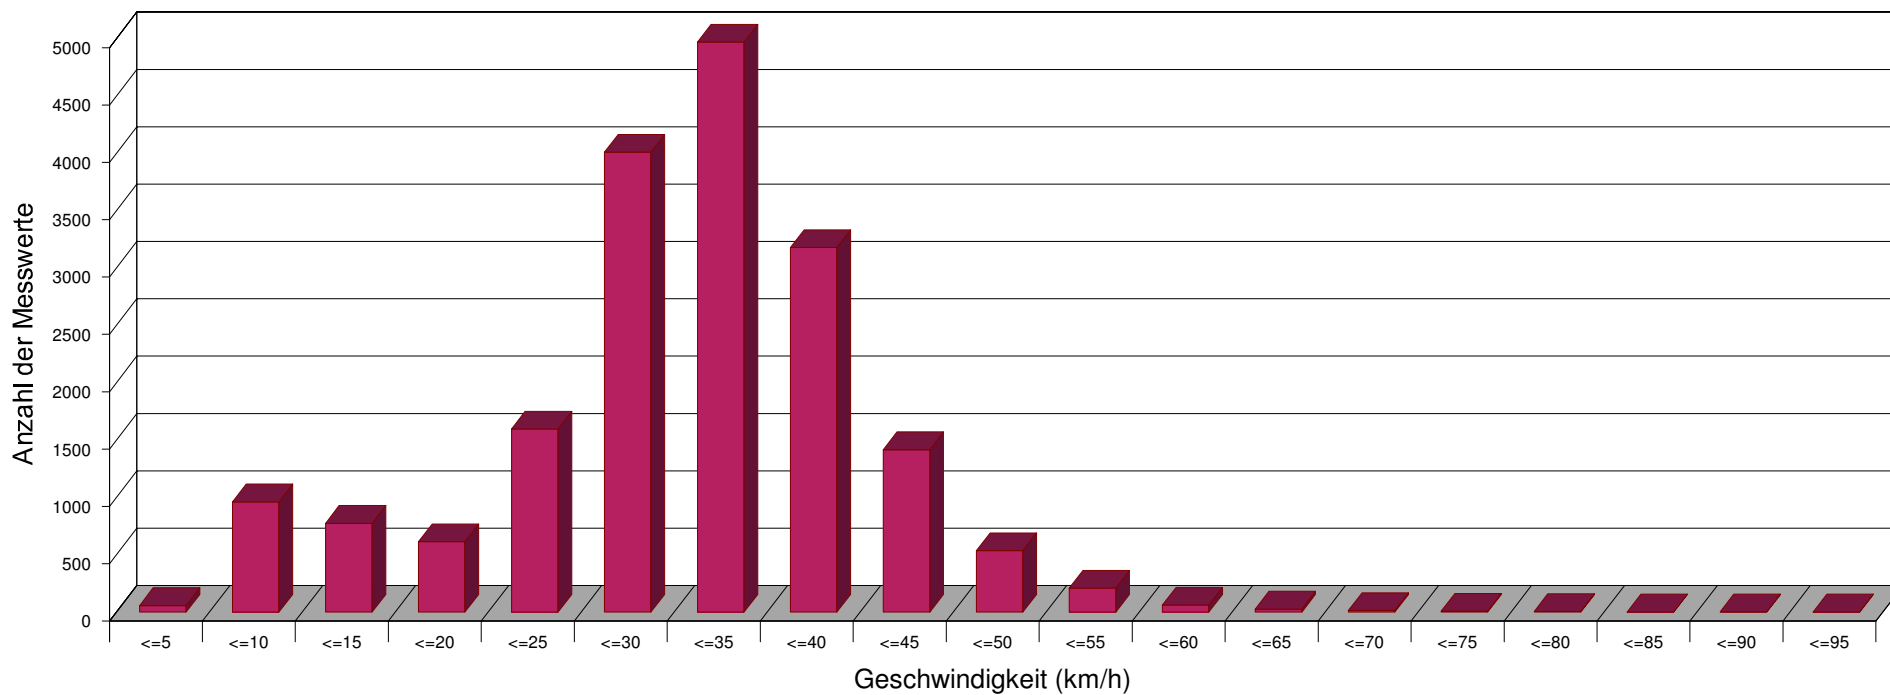

## Lathwehren Ecke PW 30 Km/h

### Statistik

Zeitraum: Freitag, 16. Juni 2017, 09:42 Uhr bis Mittwoch, 5. Juli 2017, 13:02 Uhr

Anzahl der Messwerte .....	18454
Durchschnittsgeschwindigkeit .....	Vd 30,8 km/h
85% der Fahrzeuge fahren langsamer oder maximal ...	V85 39 km/h
Maximalgeschwindigkeit .....	Vmax 95 km/h