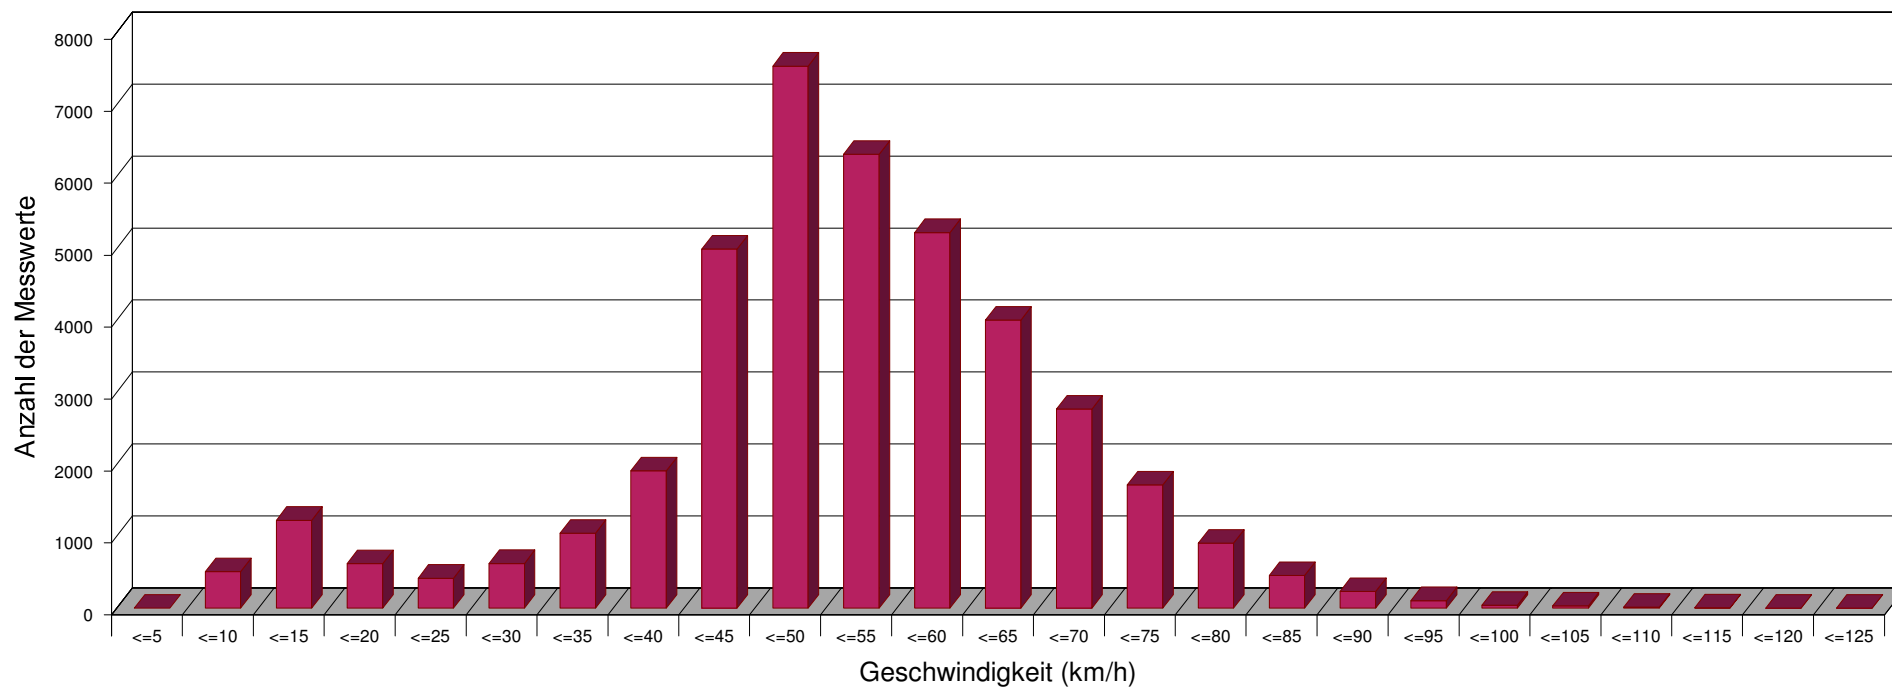

Kirchbuschweg Messrichtung Döteberg 50 km/h Beschränkung

Statistik

Zeitraum: Mittwoch, 18. Oktober 2017, 14:10 Uhr bis Donnerstag, 2. November 2017, 11:02 Uhr

Anzahl der Messwerte 40655

Durchschnittsgeschwindigkeit Vd 51,4 km/h

85% der Fahrzeuge fahren langsamer oder maximal ... V85 66 km/h

Maximalgeschwindigkeit Vmax 122 km/h