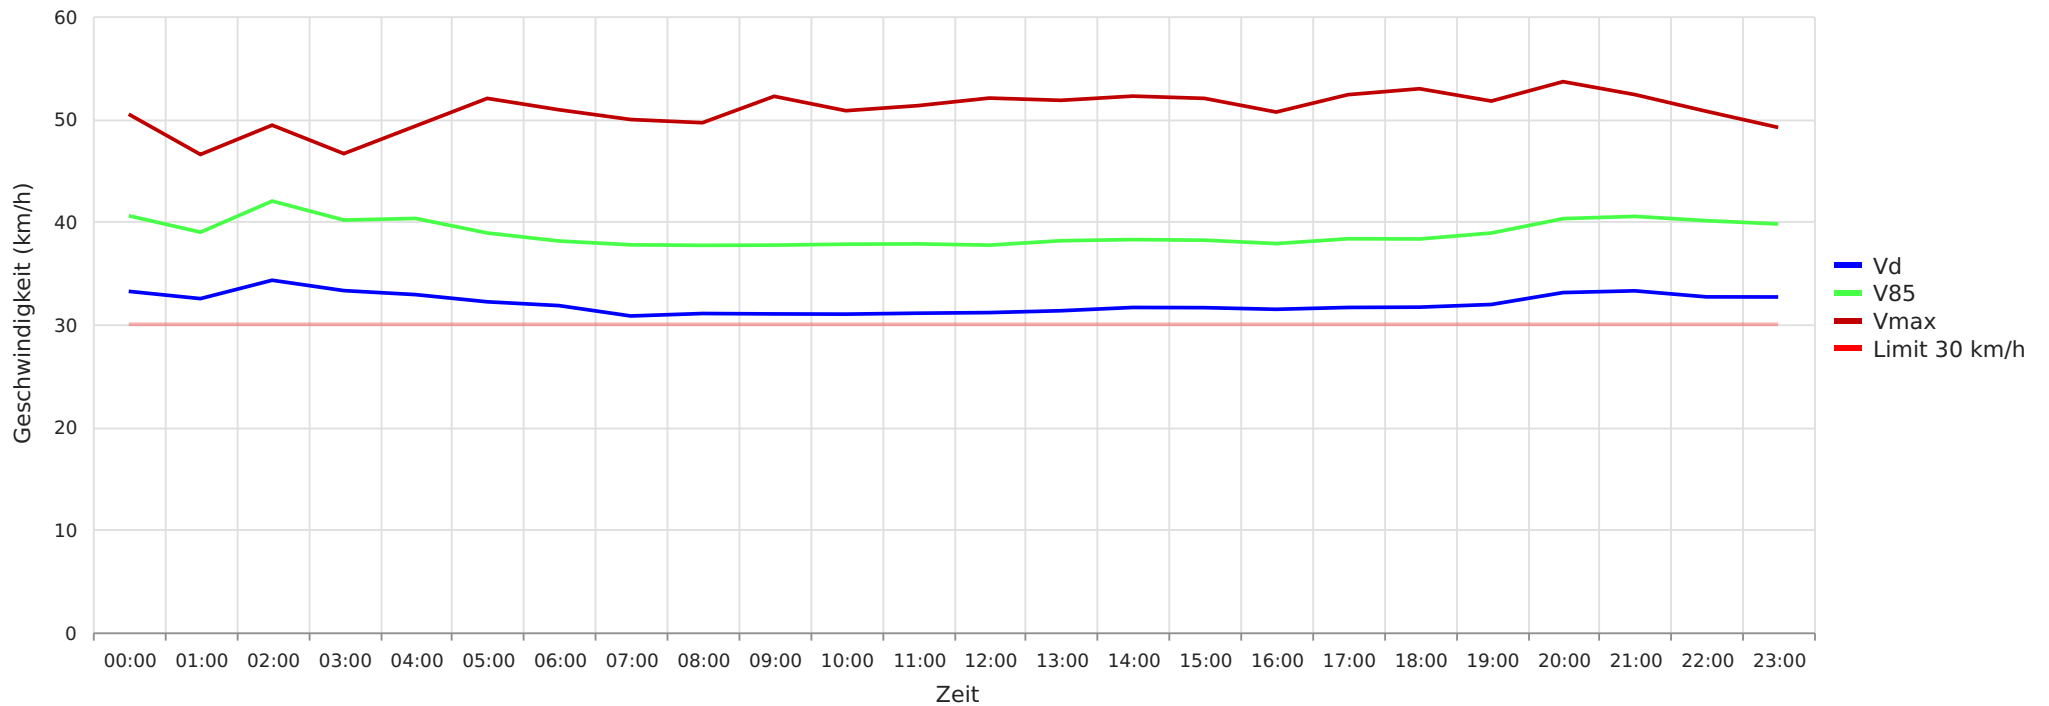

Straße Osnabrücker Landstraße, beide Fahrrichtungen, 30 km/h Beschränkung  
Anzahl der Messwerte vs. Messzeitraum

Straße Osnabrücker Landstraße, beide Fahrtrichtungen, 30 km/h Beschränkung  
Geschwindigkeit vs. prozentueller Anteil an Messwerten

Straße Osnabrücker Landstraße, beide Fahrrichtungen, 30 km/h Beschränkung  
Vd, V85, Vmax vs. Uhrzeit

Straße Osnabrücker Landstraße, beide Fahrrichtungen, 30 km/h Beschränkung  
Gemittelte Anzahl an Messwerten vs. Uhrzeit