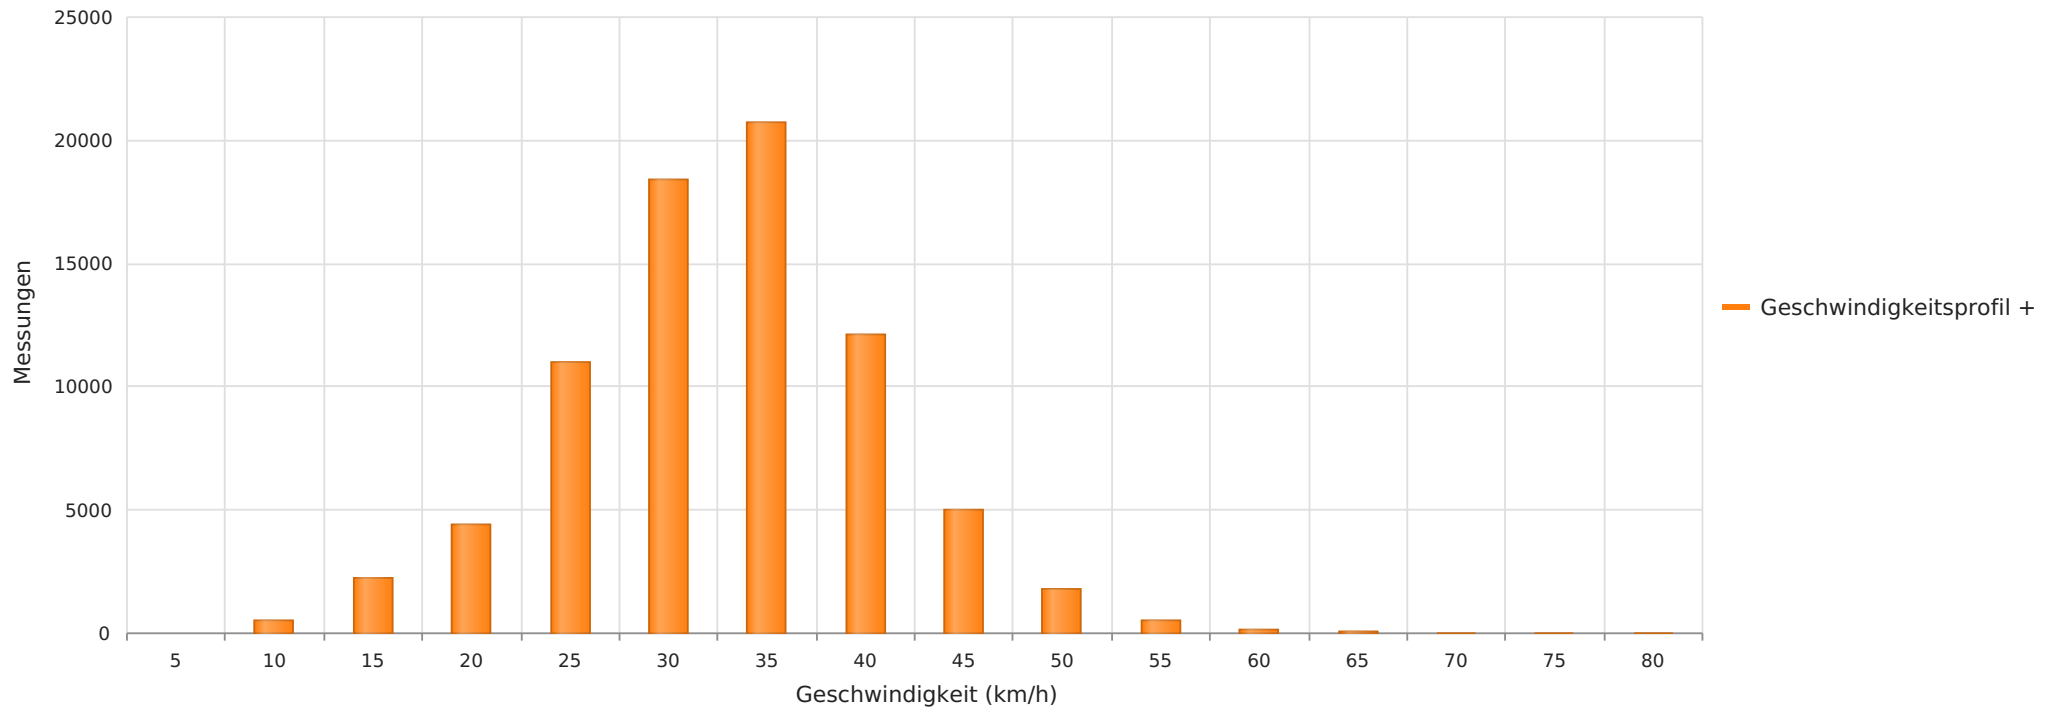

Straße Osnabrücker Landstraße, beide Fahrrichtungen, 30 km/h Beschränkung  
Anzahl der Messwerte vs. Geschwindigkeit

Straße Osnabrücker Landstraße, beide Fahrrichtungen, 30 km/h Beschränkung  
Anzahl der Messwerte vs. Messzeitraum

Straße Osnabrücker Landstraße, beide Fahrtrichtungen, 30 km/h Beschränkung  
Vd, V85, Vmax, Anzahl der Messwerte vs. Wochentag