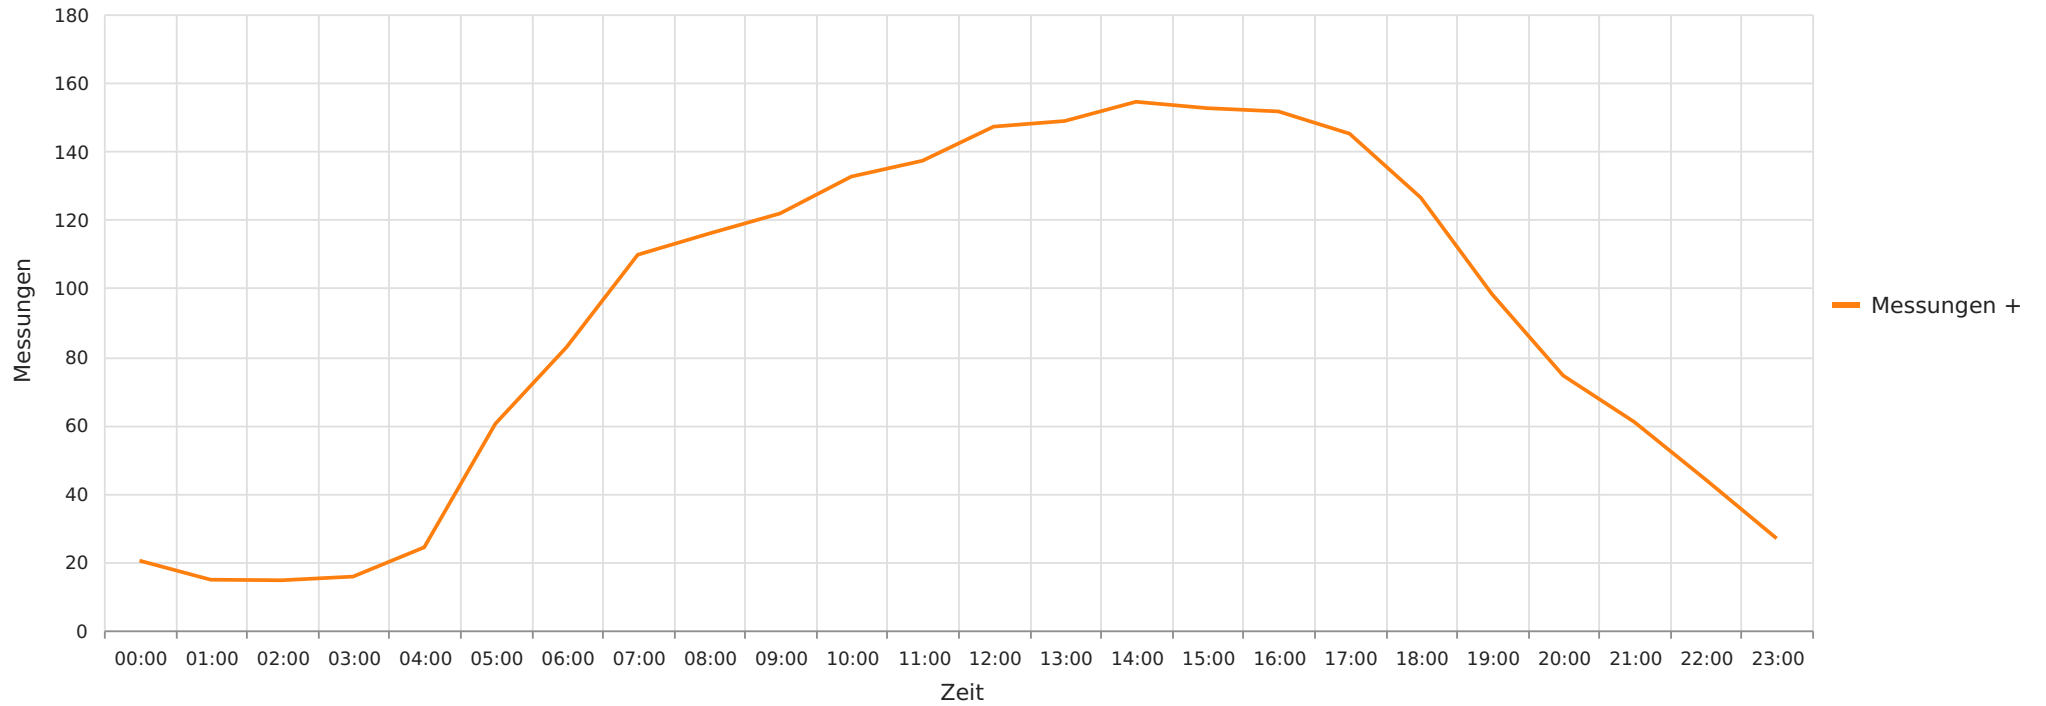

Straße Osnabrücker Landstraße, beide Fahrrichtungen, 30 km/h Beschränkung  
Vd, V85, Vmax vs. Uhrzeit

Straße Osnabrücker Landstraße, beide Fahrrichtungen, 30 km/h Beschränkung  
Gemittelte Anzahl an Messwerten vs. Uhrzeit