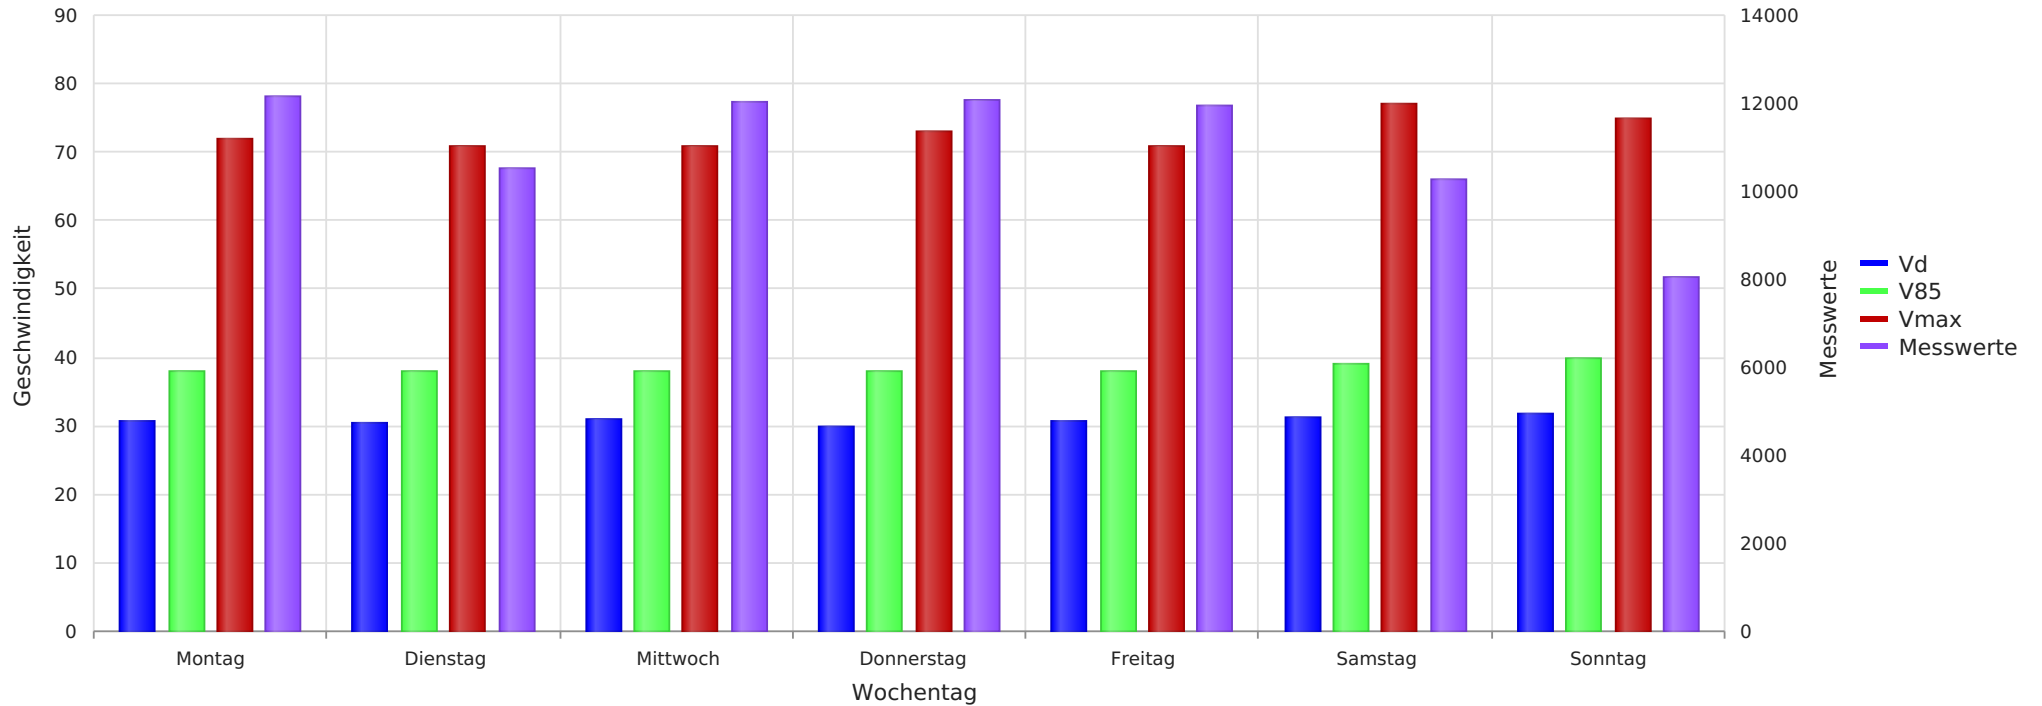

Statistik

Montag, 2. Oktober 2023, 13:00 Uhr bis Montag, 6. November 2023, 18:00 Uhr

Messungen		77095
Durchschnittsgeschwindigkeit	Vd	31 km/h
85% der Fahrzeuge fahren langsamer oder maximal	V85	38 km/h
Maximalgeschwindigkeit	Vmax	77 km/h