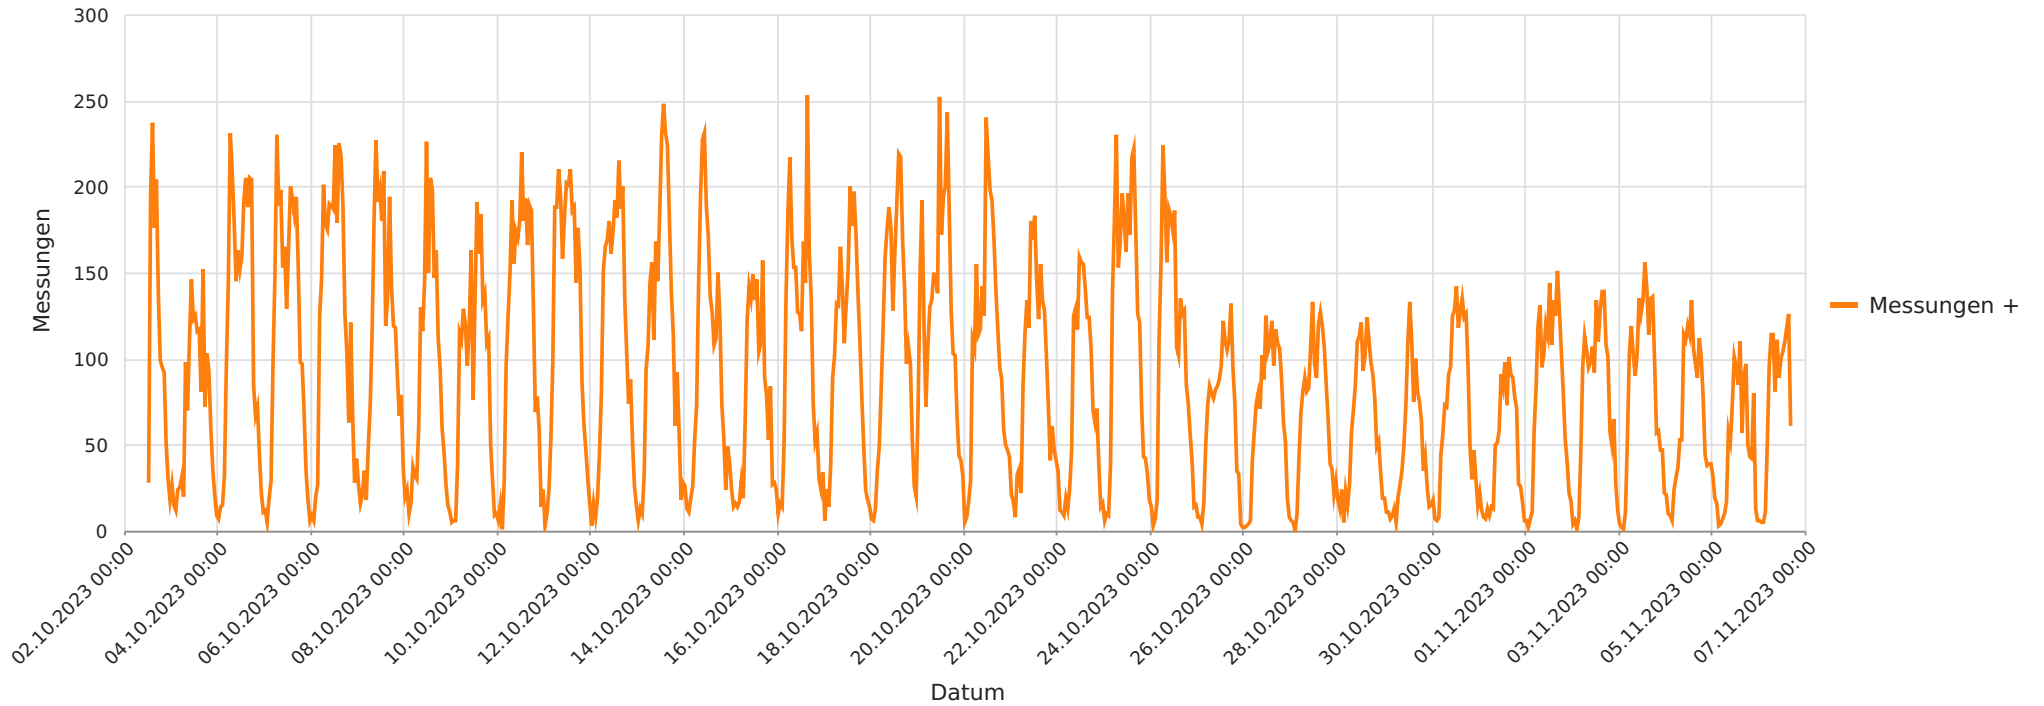

Straße Osnabrücker Landstraße, beide Fahrrichtungen, 30 km/h Beschränkung  
Anzahl der Messwerte vs. Geschwindigkeit

Straße Osnabrücker Landstraße, beide Fahrrichtungen, 30 km/h Beschränkung  
Anzahl der Messwerte vs. Messzeitraum

Straße Osnabrücker Landstraße, beide Fahrrichtungen, 30 km/h Beschränkung  
Gemittelte Anzahl an Messwerten vs. Uhrzeit

Straße Osnabrücker Landstraße, beide Fahrtrichtungen, 30 km/h Beschränkung  
Vd, V85, Vmax, Anzahl der Messwerte vs. Wochentag