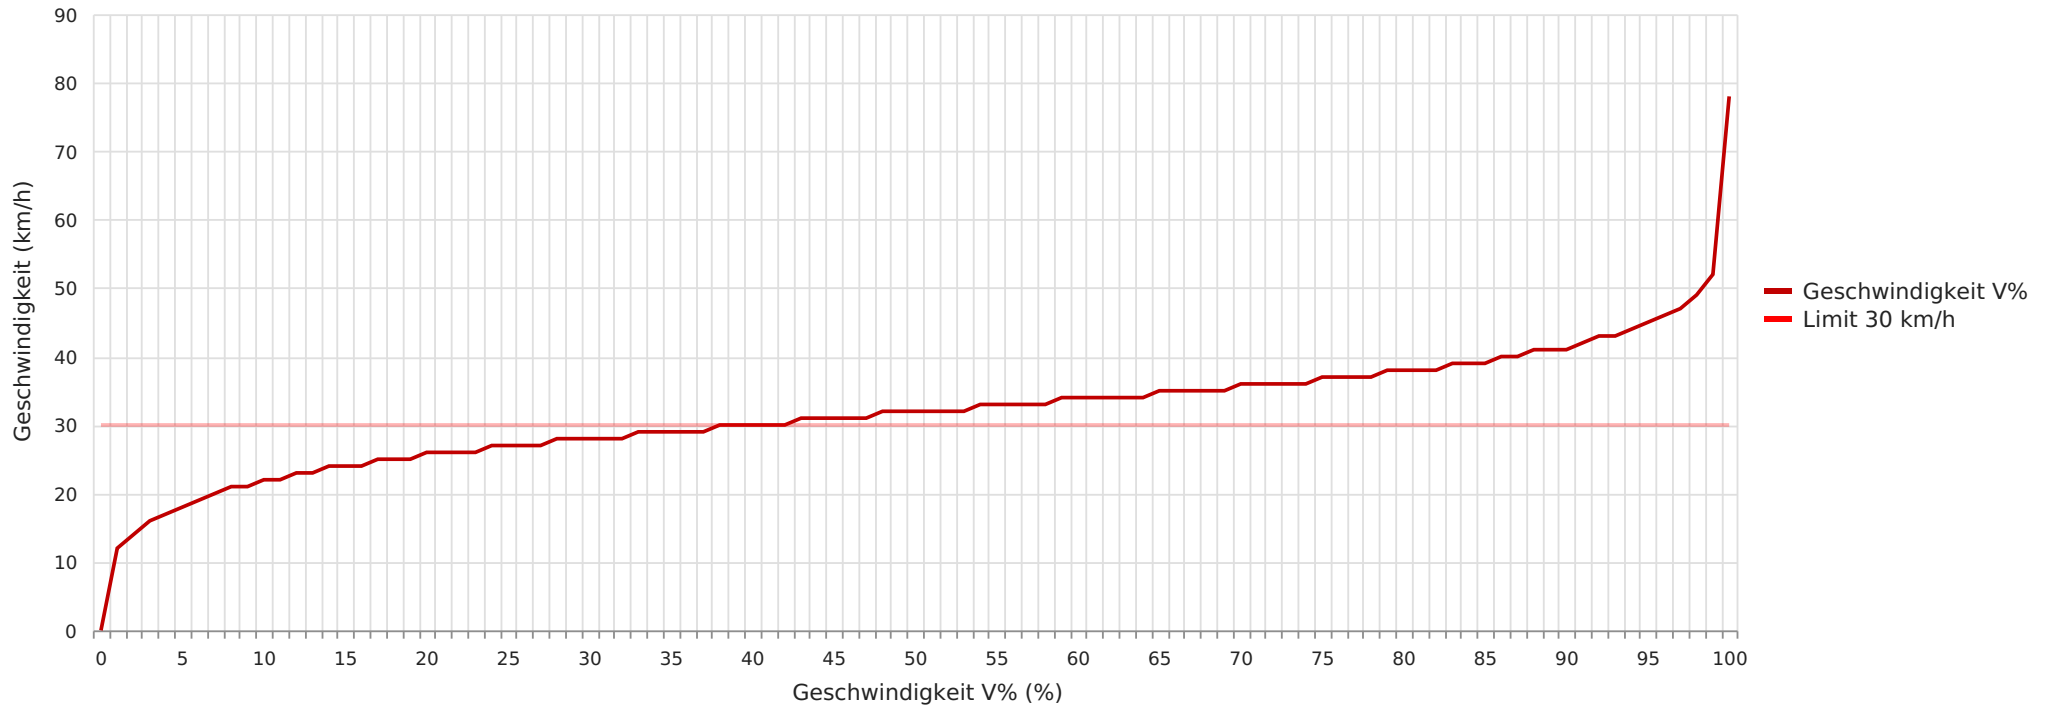

Straße Osnabrücker Landstraße, beide Fahrrichtungen, 30 km/h Beschränkung  
Anzahl der Messwerte vs. Geschwindigkeit

Straße Osnabrücker Landstraße, beide Fahrrichtungen, 30 km/h Beschränkung  
Anzahl der Messwerte vs. Messzeitraum

Straße Osnabrücker Landstraße, beide Fahrtrichtungen, 30 km/h Beschränkung  
Geschwindigkeit vs. prozentueller Anteil an Messwerten

Straße Osnabrücker Landstraße, beide Fahrrichtungen, 30 km/h Beschränkung  
Gemittelte Anzahl an Messwerten vs. Uhrzeit